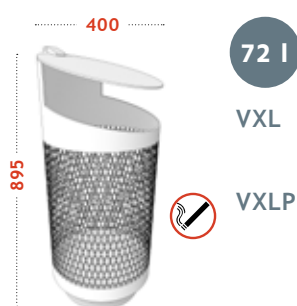

Installations / Montage:

surface instalation
self standing

Befestigungsschrauben
Freistehend

Options:

VL, VXL, VXXL

stainless steel liner	52 l - TB UVL
Edelstahl Einlegsohle	72 l - TB UXL
	92 l - TB UXXL

VRXL, VRXXL

stainless steel liners	3x23 l - TB URXL
Edelstahl Einlegsohlen	3x30 l - TB URXXL

Tubo VXL / VRXL

Tubo VXXL / VRXXL

LARGE LITTER BINS

GROÙE ABFALLBEHÄLTER

Types / Art:

with and without ashtray (P)
mit oder ohne Aschenbecher (P)

Discharge systems / Entlastung:

automatic lock + key
opening the top + transparent bag holder

Automatisches Schloss und Schlüssel
Dach Öffner +Träger der Transparenttaschen

Installations / Montage:

surface instalation
self standing

Befestigungsschrauben
Freistehend

Tubo VXXL
SECURITY

Tubo VXL
SECURITY

Tubo VL
SECURITY