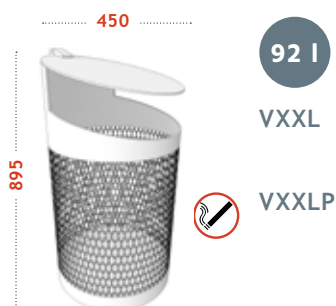

Installations / Montage:

surface instalation
self standing

Befestigungsschrauben
Freistehend

Options:

VL, VXL, VXXL

stainless steel liner	52 l - TB UVL
Edelstahl Einlegsohle	72 l - TB UXL
	92 l - TB UXXL

VRXL, VRXXL

stainless steel liners	3x23 l - TB URXL
Edelstahl Einlegsohlen	3x30 l - TB URXXL

Tubo VXL / VRXL

Tubo VXXL / VRXXL

LARGE LITTER BINS

GROÙE ABFALLBEHÄLTER

Types / Art:

with and without ashtray (P)
mit oder ohne Aschenbecher (P)

Discharge systems / Entlastung:

automatic lock + key
opening the top + transparent bag holder

Automatisches Schloss und Schlüssel
Dach Öffner +Träger der Transparenttaschen

Installations / Montage:

surface instalation
self standing

Befestigungsschrauben
Freistehend

Tubo VXXL
SECURITY

Tubo VXL
SECURITY

Tubo VL
SECURITY