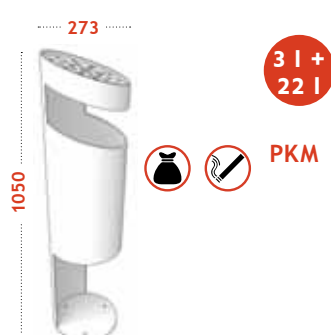

ASHTRAY LITTER BINS

ASCHENBECHER ABFALLBEHÄLTER

Tubo **PK**

Types / Art:

floor or wall mounted (Z)
Boden oder Wand (Z)

Discharge systems / Entlastung:

automatic lock + key
opening the bottom PKS, PKZS, PKZM
opening the top + bag holder PKM, PKL

Automatisches Schloss und Schlüssel
Boden Öffnung System PKS, PKZS, PKZM
Dach Öffnung System + Beutelhalter PKM, PKL

Installations / Montage:

surface instalation
inground instalation
self standing base TB BS, TB BM, TB BL
wall mount

Befestigungsschrauben
Oberflächlich eingebettet
Freistehender Boden TB BS, TB BM, TB BL
Wandhalterung

Tubo **PKL**

Tubo **PKM**

Tubo **PKS**