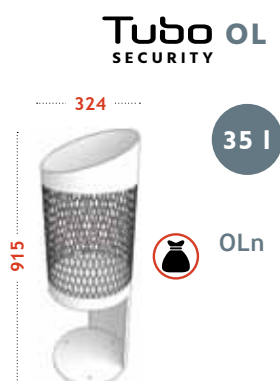

OTVORENE KANTE

Pražnjenje:

nosač providne vreće

Montaža:

pričvršćena vijcima
usađena u podlogu
samostojeća baza TB BL