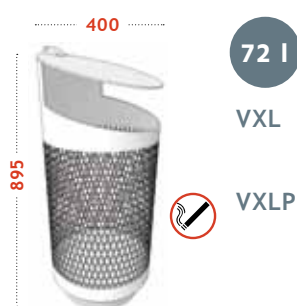

## Vrste:

bez i s pepeljarom (P)

## Pražnjenje:

automatska brava + ključ  
otvaranje krova + nosač providne vreće

## Montaža:

pričvršćena vijcima  
samostojeća

**Tubo VXXL**  
SECURITY

**Tubo VXL**  
SECURITY

**Tubo VL**  
SECURITY

**Tubo RO**  
SECURITY

**Tubo R3L**  
SECURITY