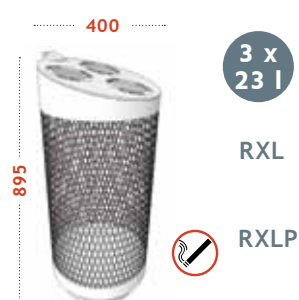

## Montaža:

pričvrščena vijcima  
samostojeća

## Opcije:

komplet 3 poklopca s piktogramima  
TB PR1 color  
TB PR2 mono

Tubo **RXXL**  
SECURITY

Tubo **RXL**  
SECURITY

Ističe se činjenica da pojedini modeli Tubo kanti namijenjeni za opremanje javnih gradskih površina u većim količinama imaju vrlo povoljnu cijenu.